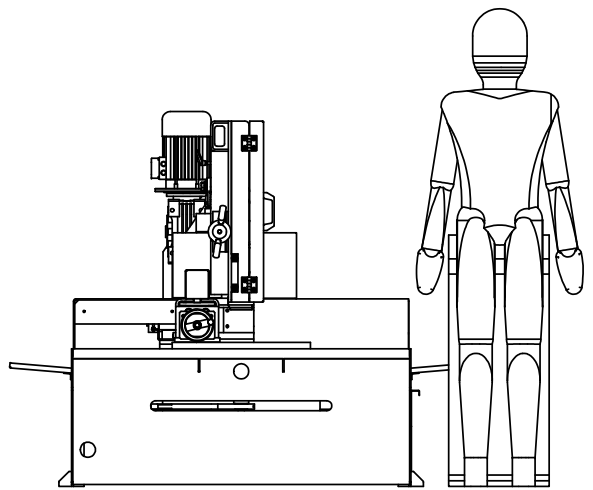

1 2 3 4 5 6

A  
B  
C  
D

A  
B  
C  
D

MACCHINA		DISEGNATO	DATA	SCALA	
TITOLO BANDSAW RÜSCH MAX-620G					
	SOSTITUISCE		DATA		
	DIS. NR.		DATA		
	SOSTITUITO		DATA		
	DAL DIS. NR.		DATA		
OGNI FORMA DI RIPRODUZIONE ANCHE PARZIALE DI QUESTO DISEGNO E' SUBORDINATA A SPECIFICA AUTORIZZAZIONE SCRITTA DA PARTE DELLA RÜSCH SRL CHE NE RISERVA TUTTI I DIRITTI.					

1 2 3 4 5 6