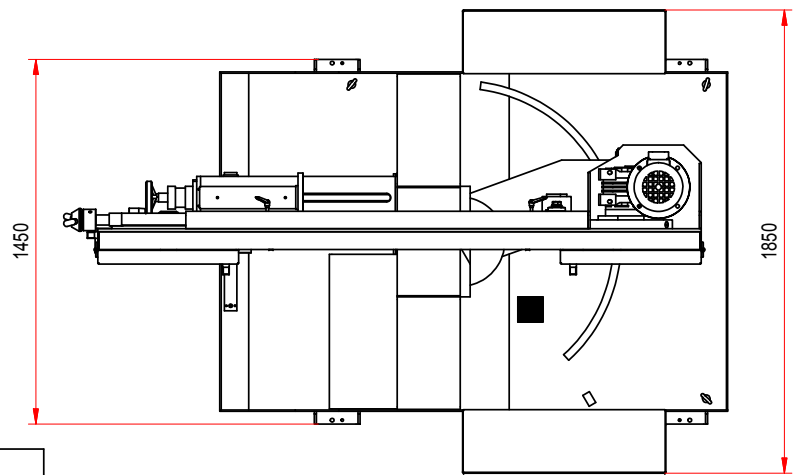

1 2 3 4 5 6

A  
B  
C  
D

A  
B  
C  
D

MACCHINA		DISEGNATO	DATA	SCALA	
TITOLO BANDSAW RÜSCH MAX-620G					
	SOSTITUISCE		DATA		
	DIS. NR.		DATA		
	SOSTITUITO		DATA		
	DAL DIS. NR.		DATA		
OGNI FORMA DI RIPRODUZIONE ANCHE PARZIALE DI QUESTO DISEGNO E' SUBORDINATA A SPECIFICA AUTORIZZAZIONE SCRITTA DA PARTE DELLA RÜSCH SRL CHE NE RISERVA TUTTI I DIRITTI.					