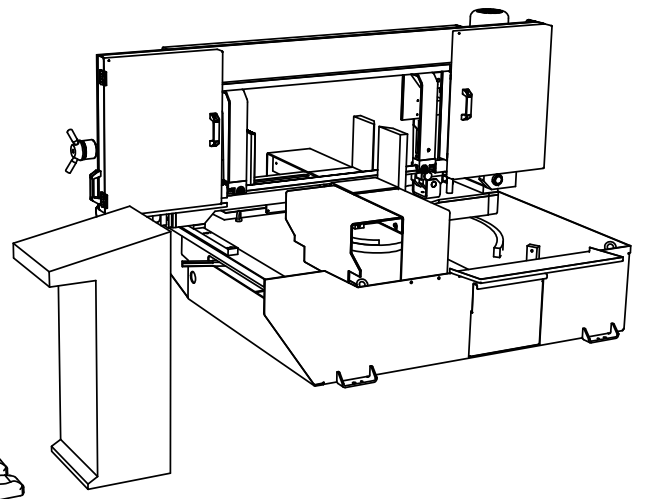

1 2 3 4 5 6

A  
B  
C  
D

A  
B  
C  
D

MACCHINA		DISEGNATO	DATA	SCALA	
TITOLO BANDSAW RÜSCH MAX-620G					
	SOSTITUISCE		DATA		
	DIS. NR.		DATA		
	SOSTITUITO		DATA		
	DAL DIS. NR.		DATA		
OGNI FORMA DI RIPRODUZIONE ANCHE PARZIALE DI QUESTO DISEGNO E' SUBORDINATA A SPECIFICA AUTORIZZAZIONE SCRITTA DA PARTE DELLA RÜSCH SRL CHE NE RISERVA TUTTI I DIRITTI.					