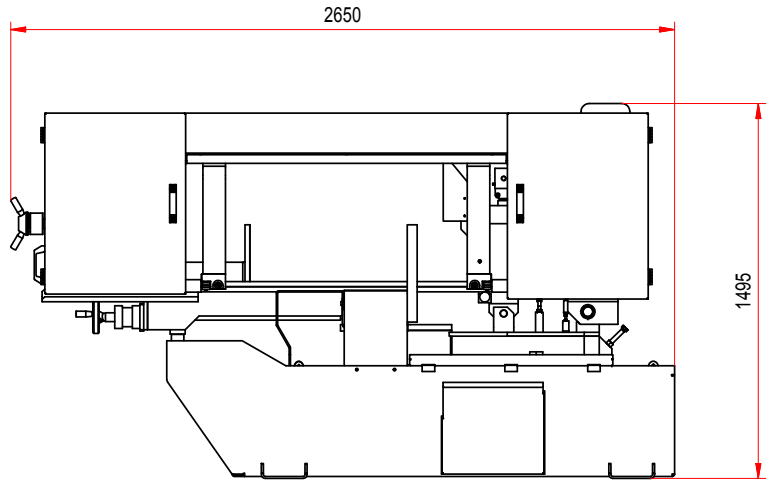

1 2 3 4 5 6

A  
B  
C  
D

A  
B  
C  
D

MACCHINA		DISEGNATO	DATA	SCALA	
TITOLO BANDSAW RÜSCH MAX-620G					
	SOSTITUISCE		DATA		
	DIS. NR.		DATA		
	SOSTITUITO		DATA		
	DAL DIS. NR.		DATA		
OGNI FORMA DI RIPRODUZIONE ANCHE PARZIALE DI QUESTO DISEGNO E' SUBORDINATA A SPECIFICA AUTORIZZAZIONE SCRITTA DA PARTE DELLA RÜSCH SRL CHE NE RISERVA TUTTI I DIRITTI.					

1 2 3 4 5 6