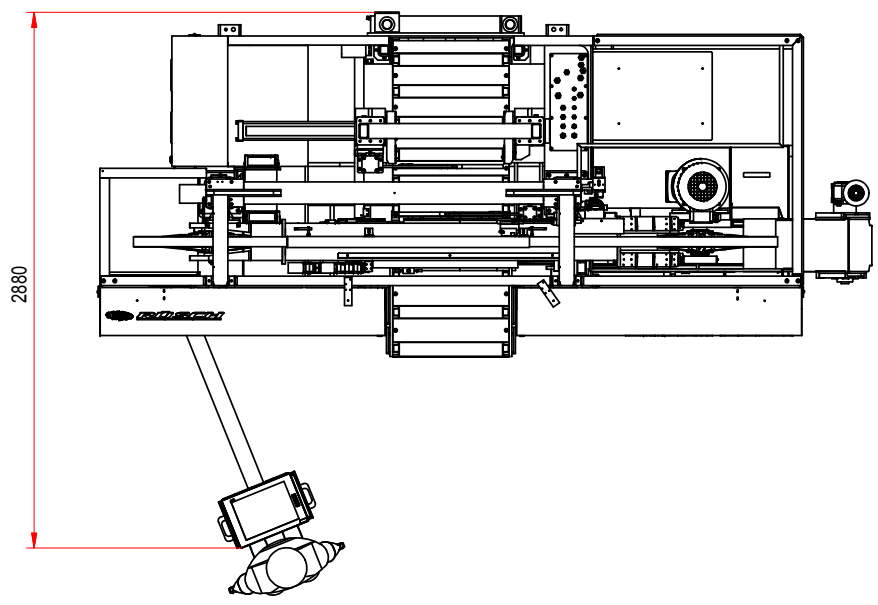

D

D

MACCHINA		DISEGNATO	DATA	SCALA	
		TITOLO RUSCH 555A Bandsaw Machine			
SOSTITUISCE DIS. NR.		DATA			
SOSTITUITO DAL DIS. NR.		DATA			
OGNI FORMA DI RIPRODUZIONE ANCHE PARZIALE DI QUESTO DISEGNO E' SUBORDINATA A SPECIFICA AUTORIZZAZIONE SCRITTA DA PARTE DELLA RUSCH SRL CHE NE RISERVA TUTTI I DIRITTI.					

1 2 3 4 5 6