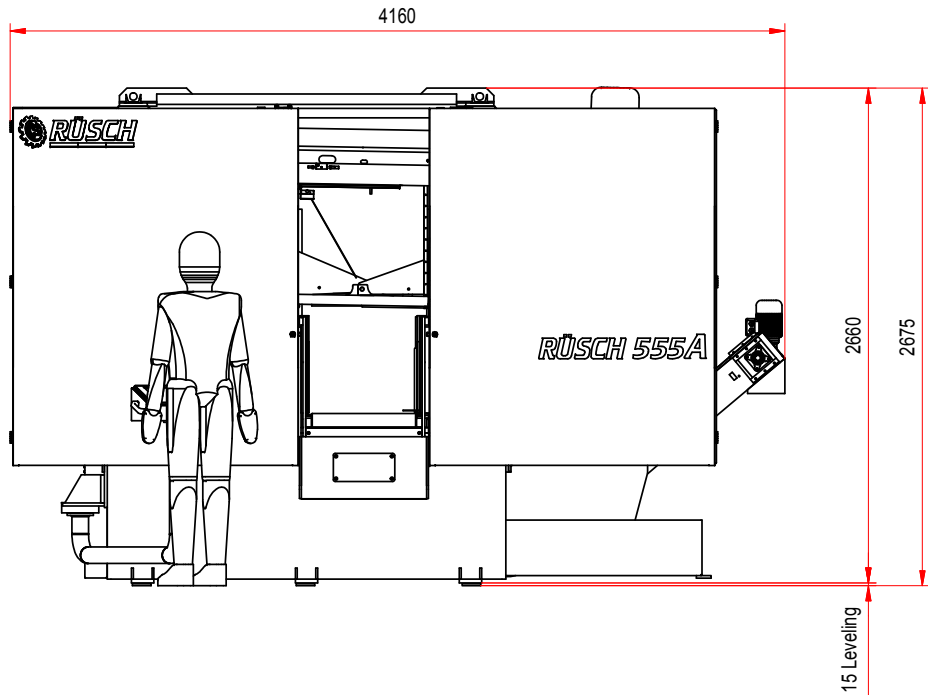

1 2 3 4 5 6

A

A

B

B

C

C